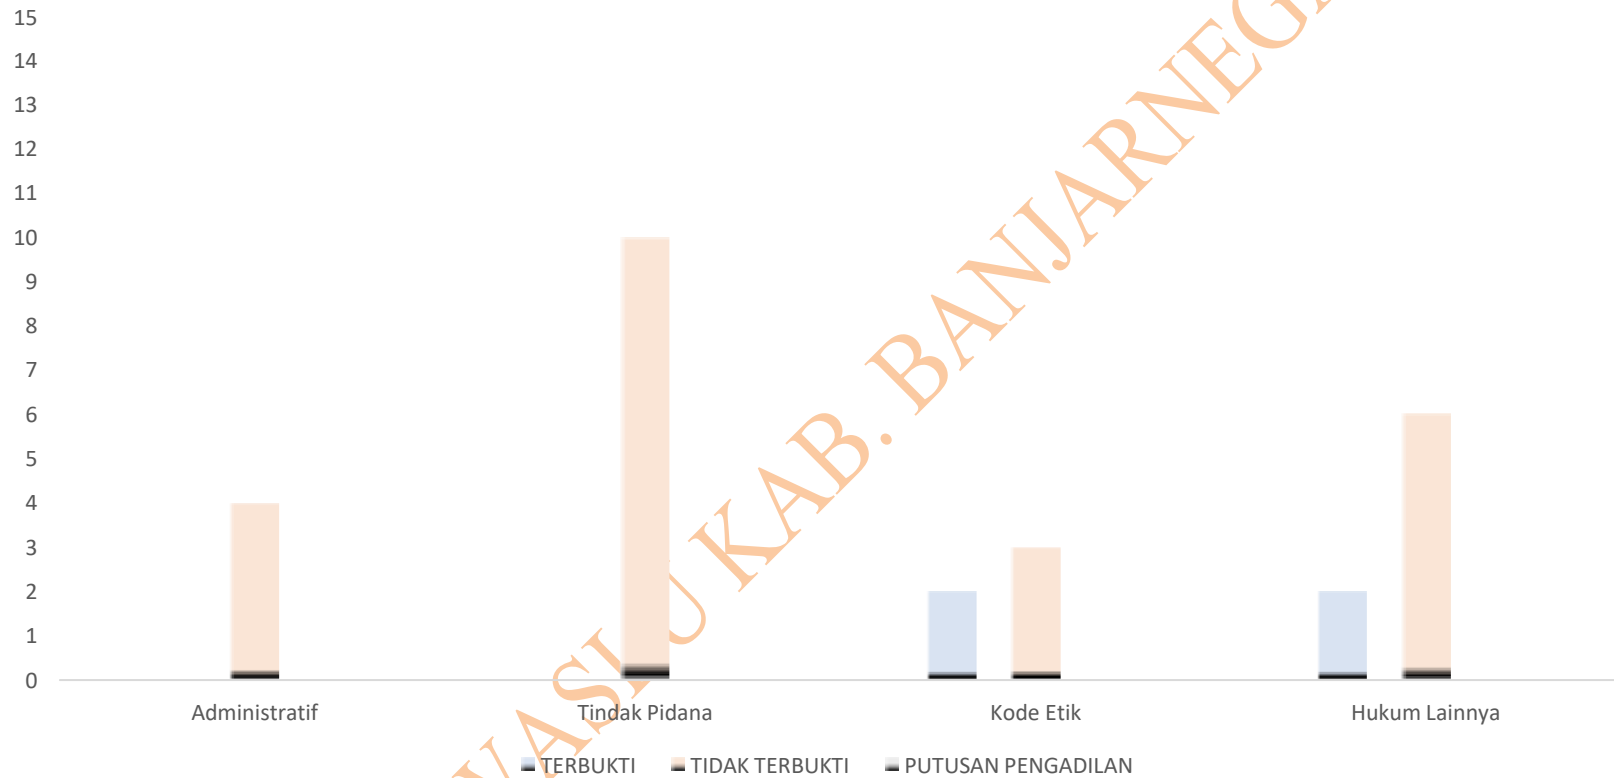

GRAFIK PENANGANAN PELANGGARAN PEMILU 2019

GRAFIK PENANGANAN PELANGGARAN PEMILIHAN KEPALA DAERAH (GUBERNUR DAN WAKIL GUBERNUR) 2017

GRAFIK PENANGANAN PELANGGARAN PEMILIHAN KEPALA DAERAH (BUPATI DAN WAKIL BUPATI) 2017

GRAFIK PENANGANAN PELANGGARAN PEMILU 2019

GRAFIK PENANGANAN PELANGGARAN PEMILIHAN BUPATI DAN WAKIL BUPATI 2017

GRAFIK PENANGANAN PELANGGARAN PEMILIHAN BUPATI DAN WAKIL BUPATI 2017

PPID BAWASLU KAB. BANJARNEGARA