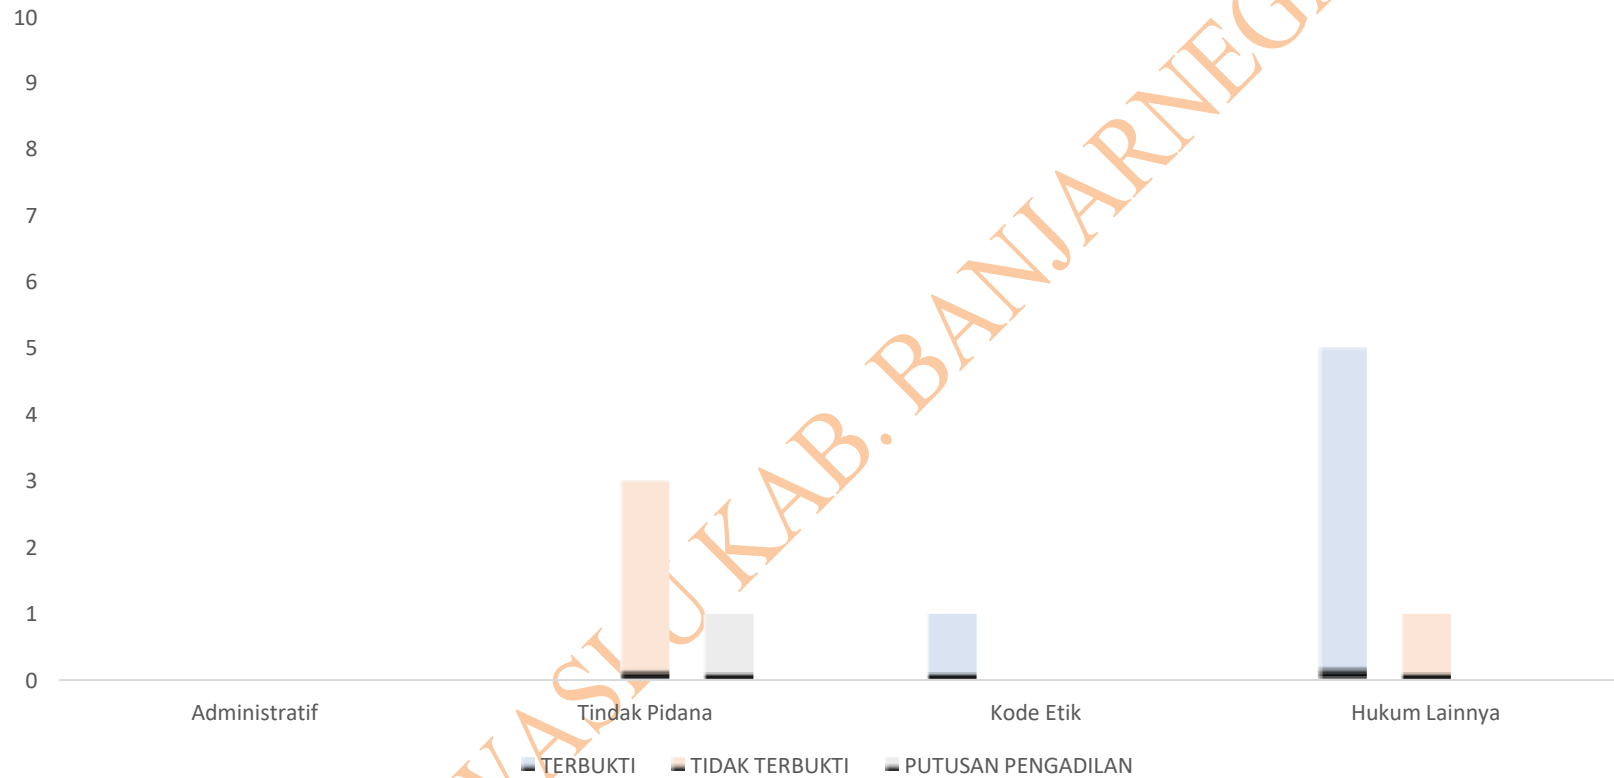

GRAFIK PENANGANAN PELANGGARAN PEMILU 2019

GRAFIK PENANGANAN PELANGGARAN PEMILIHAN KEPALA DAERAH (GUBERNUR DAN WAKIL GUBERNUR) 2017

GRAFIK PENANGANAN PELANGGARAN PEMILIHAN KEPALA DAERAH (BUPATI DAN WAKIL BUPATI) 2017

GRAFIK PENANGANAN PELANGGARAN PEMILU 2019

GRAFIK PENANGANAN PELANGGARAN PEMILIHAN BUPATI DAN WAKIL BUPATI 2017

GRAFIK PENANGANAN PELANGGARAN PEMILIHAN BUPATI DAN WAKIL BUPATI 2017

PPID BAWASLU KAB. BANJARNEGARA