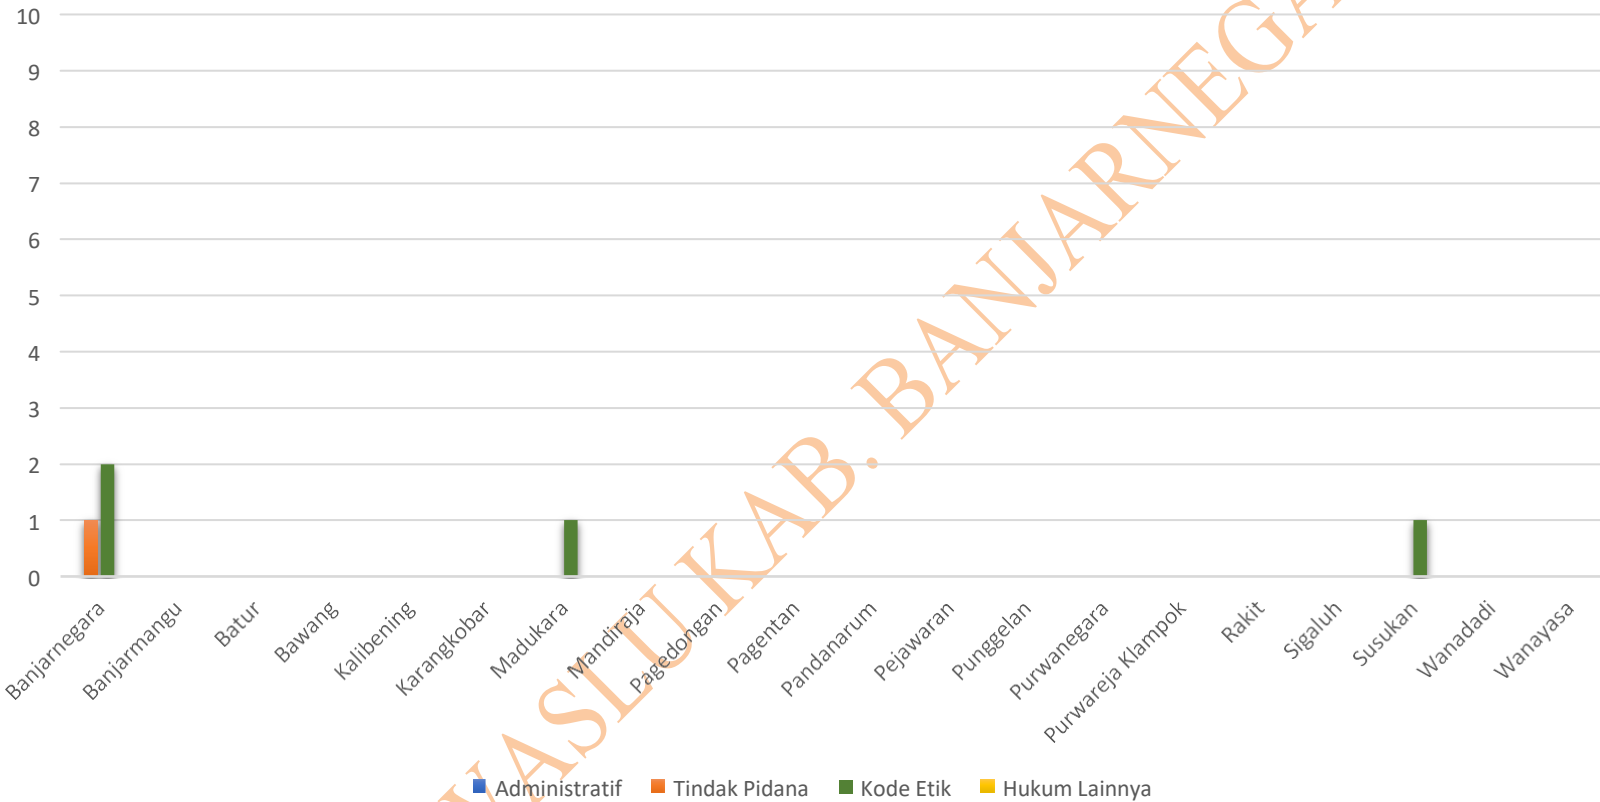

GRAFIK PENANGANAN PELANGGARAN PEMILU 2019

GRAFIK PENANGANAN PELANGGARAN PEMILIHAN KEPALA DAERAH (GUBERNUR DAN WAKIL GUBERNUR) 2017

GRAFIK PENANGANAN PELANGGARAN PEMILIHAN KEPALA DAERAH (BUPATI DAN WAKIL BUPATI) 2017

GRAFIK PENANGANAN PELANGGARAN PEMILU 2019

GRAFIK PENANGANAN PELANGGARAN PEMILIHAN BUPATI DAN WAKIL BUPATI 2017

GRAFIK PENANGANAN PELANGGARAN PEMILIHAN BUPATI DAN WAKIL BUPATI 2017

PPID BAWASLU KAB. BANJARNEGARA