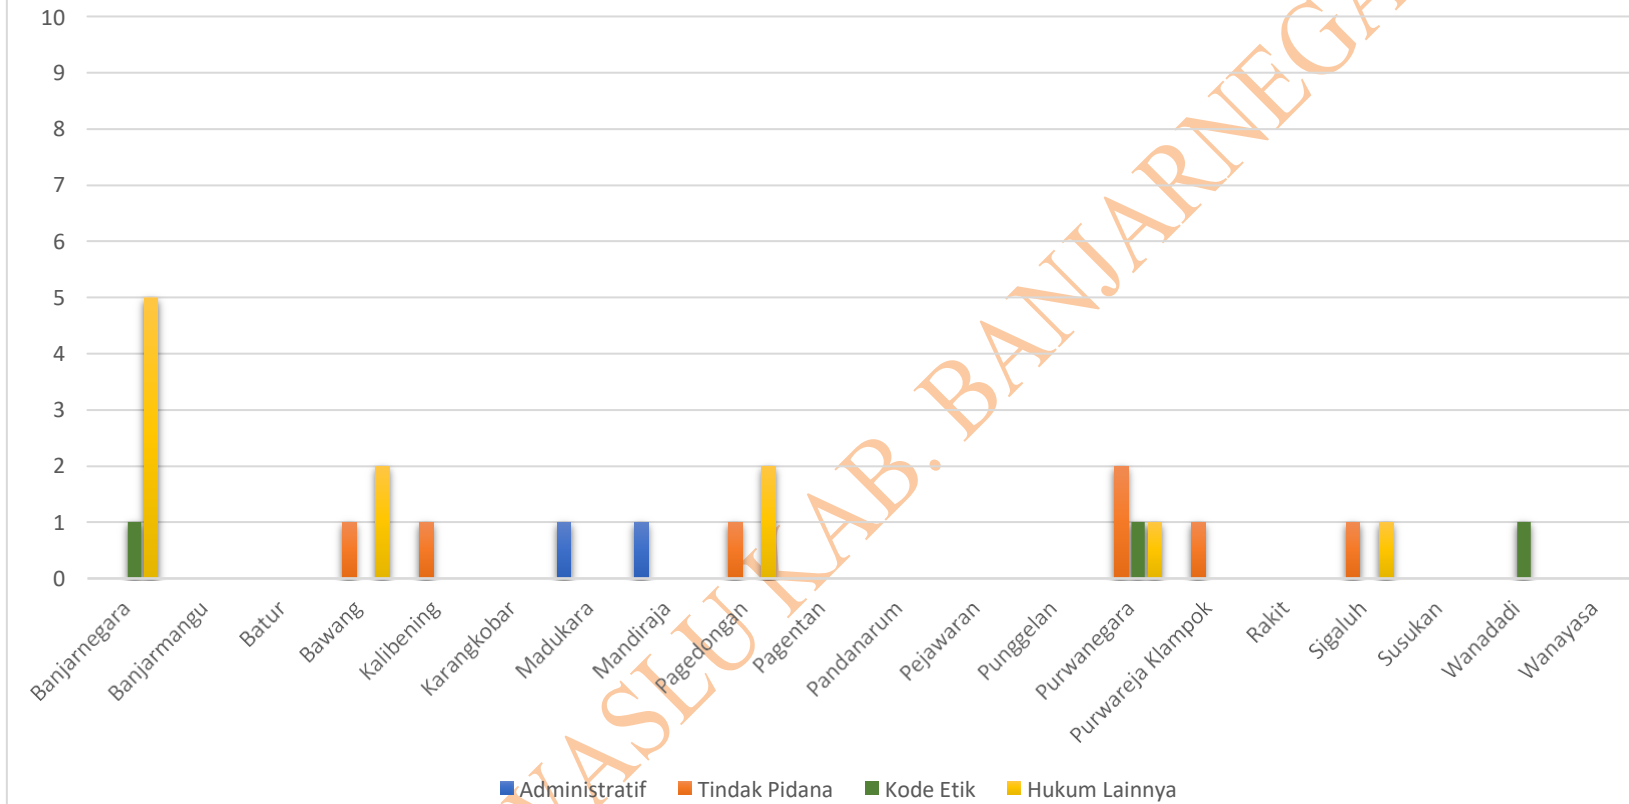

GRAFIK PENANGANAN PELANGGARAN PEMILU 2019

GRAFIK PENANGANAN PELANGGARAN PEMILIHAN KEPALA DAERAH (GUBERNUR DAN WAKIL GUBERNUR) 2017

GRAFIK PENANGANAN PELANGGARAN PEMILIHAN KEPALA DAERAH (BUPATI DAN WAKIL BUPATI) 2017

GRAFIK PENANGANAN PELANGGARAN PEMILU 2019

GRAFIK PENANGANAN PELANGGARAN PEMILIHAN BUPATI DAN WAKIL BUPATI 2017

GRAFIK PENANGANAN PELANGGARAN PEMILIHAN BUPATI DAN WAKIL BUPATI 2017

PPID BAWASLU KAB. BANJARNEGARA