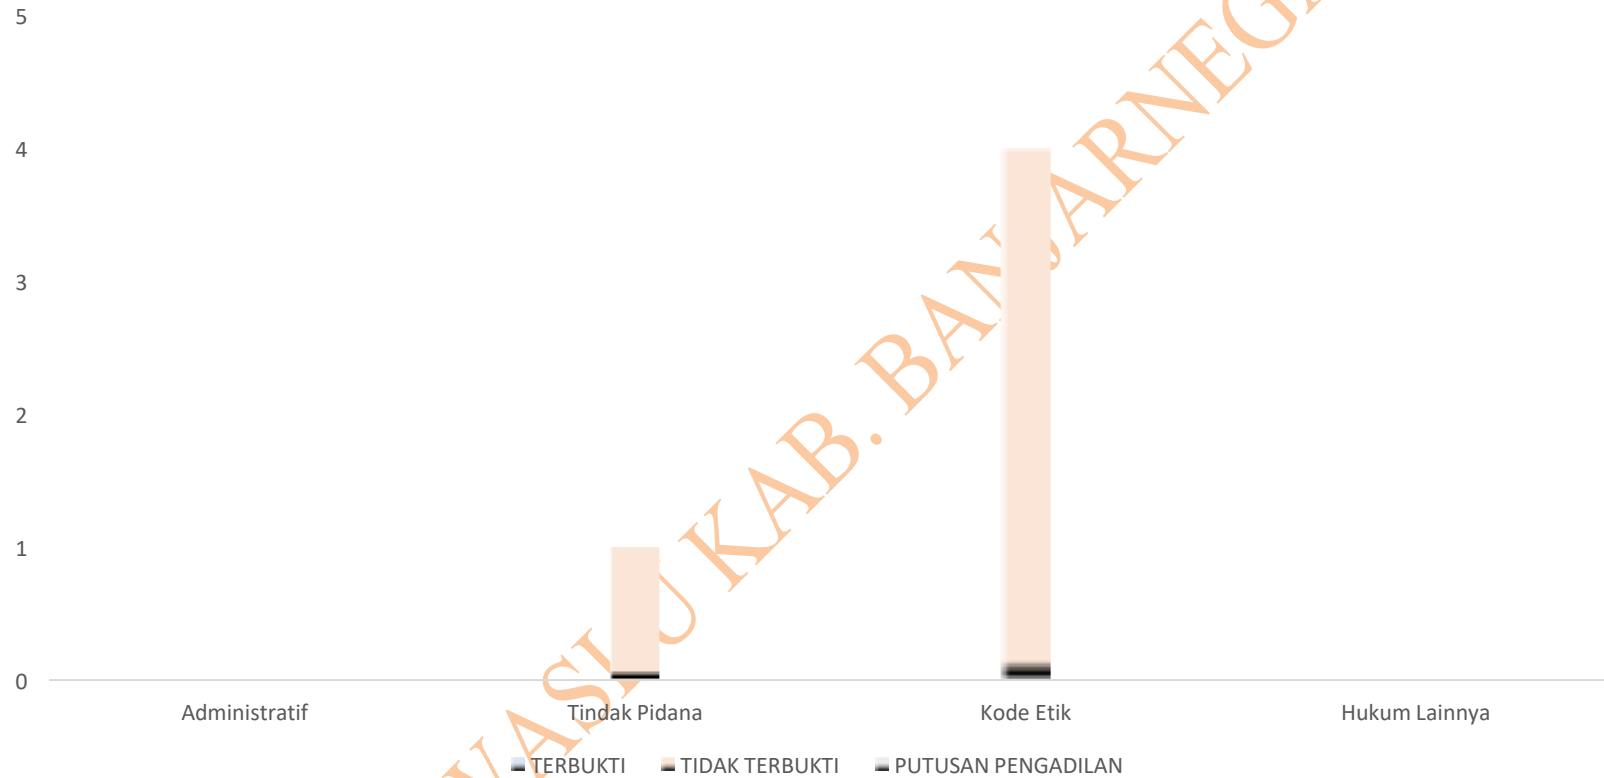

GRAFIK PENANGANAN PELANGGARAN PEMILU 2019

GRAFIK PENANGANAN PELANGGARAN PEMILIHAN KEPALA DAERAH (GUBERNUR DAN WAKIL GUBERNUR) 2017

GRAFIK PENANGANAN PELANGGARAN PEMILIHAN KEPALA DAERAH (BUPATI DAN WAKIL BUPATI) 2017

GRAFIK PENANGANAN PELANGGARAN PEMILU 2019

GRAFIK PENANGANAN PELANGGARAN PEMILIHAN BUPATI DAN WAKIL BUPATI 2017

GRAFIK PENANGANAN PELANGGARAN PEMILIHAN BUPATI DAN WAKIL BUPATI 2017

PPID BAWASLU KAB. BANJARNEGARA