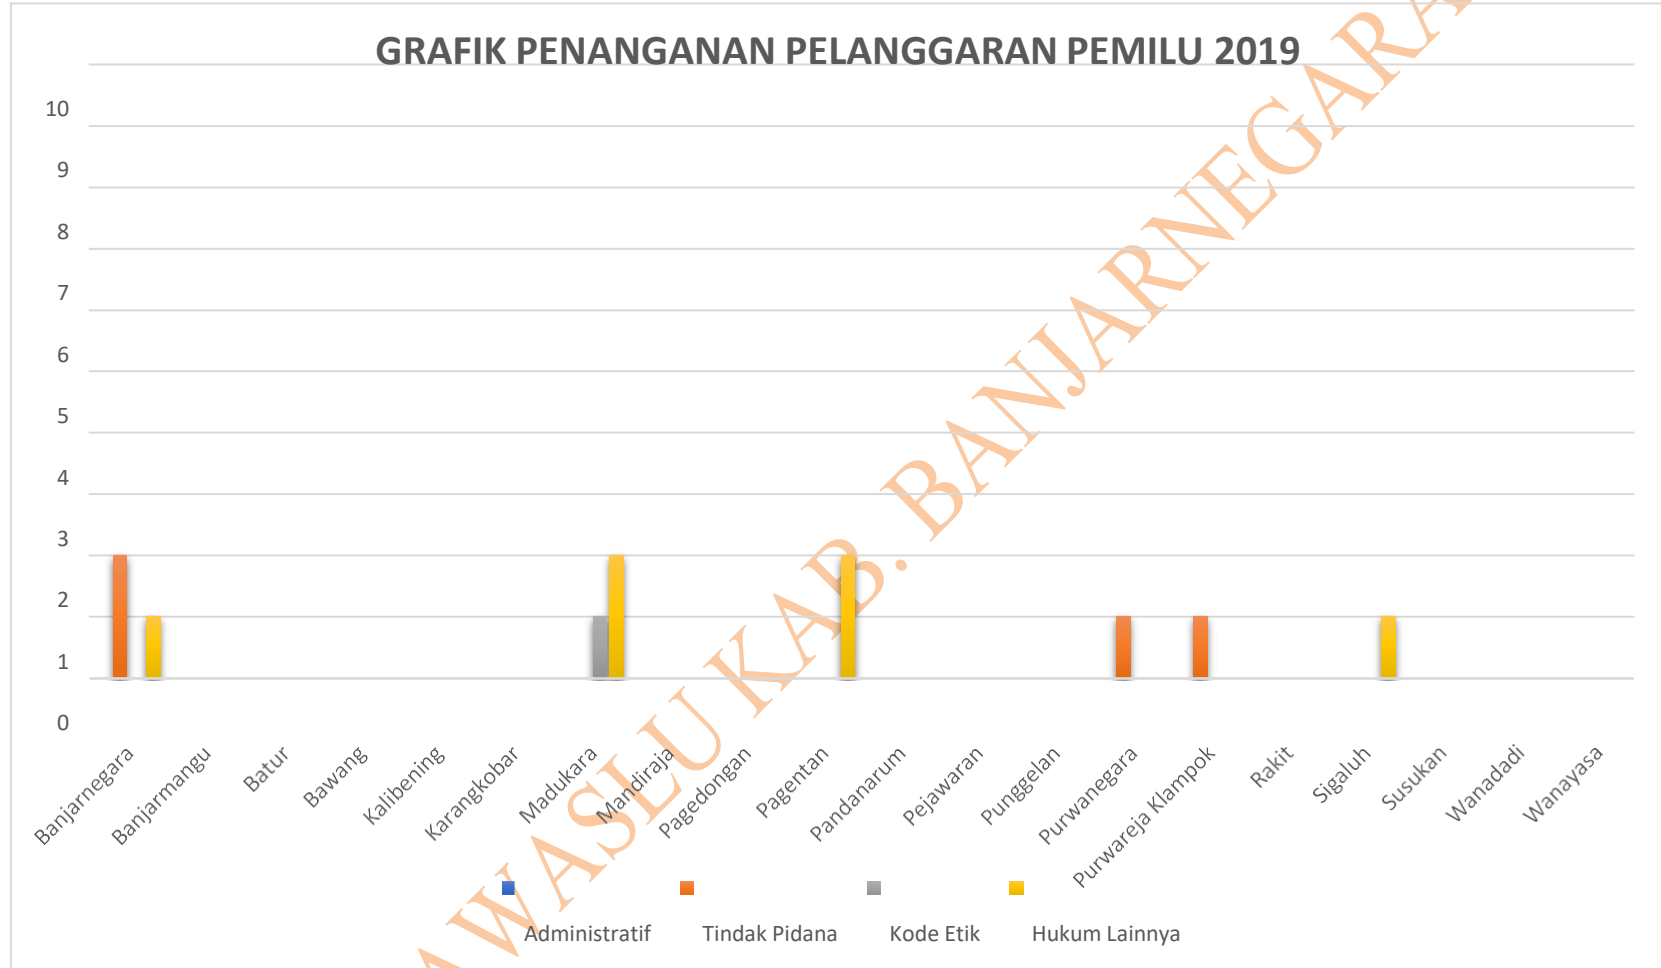

GRAFIK PENANGANAN PELANGGARAN PEMILU 2019

GRAFIK PENANGANAN PELANGGARAN PEMILIHAN KEPALA DAERAH (GUBERNUR DAN WAKIL GUBERNUR) 2017

GRAFIK PENANGANAN PELANGGARAN PEMILIHAN KEPALA DAERAH (BUPATI DAN WAKIL BUPATI) 2017

GRAFIK PENANGANAN PELANGGARAN PEMILU 2019

GRAFIK PENANGANAN PELANGGARAN PEMILIHAN BUPATI DAN WAKIL BUPATI 2017

GRAFIK PENANGANAN PELANGGARAN PEMILIHAN BUPATI DAN WAKIL BUPATI 2017

PPID BAWASLU KAB. BANJARNEGARA